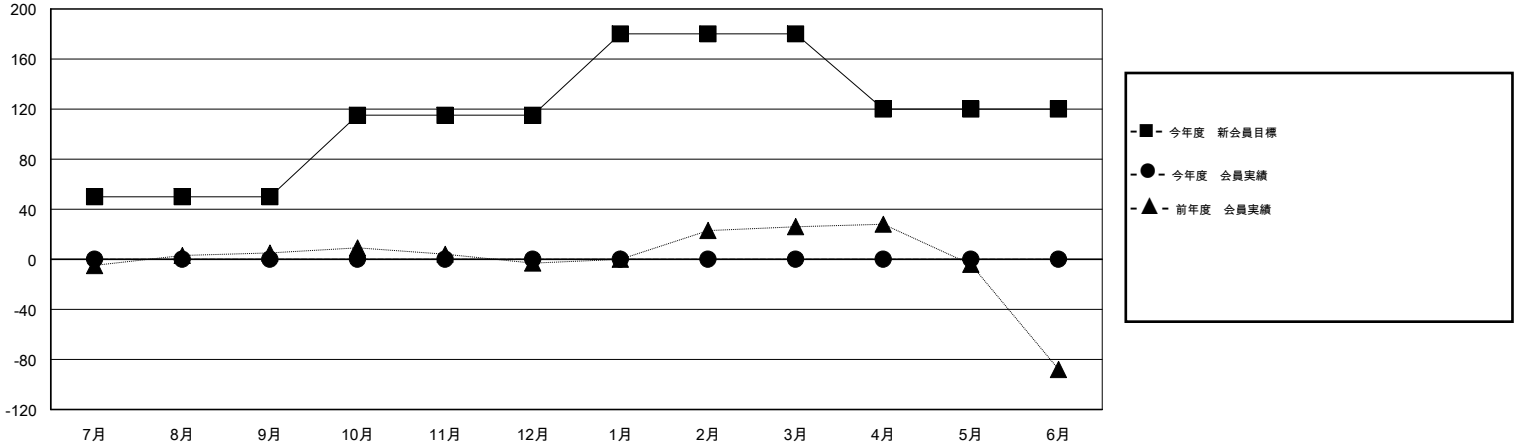

MONTHLY MEMBERSHIP PROGRESS REPORT

District 330 C

Results as of: 6/30/2016

GMT: Masayuki Kaneko

地域 JAPAN

GMT会則地域 5-Jap

クラブ				
結果 : 2016-2017				
四半期	新クラブ目標	新クラブ	解散クラブ	純増 / 減
7月/8月/9月	0	0	0	0
10月/11月/12月	0	0	0	0
1月/2月/3月	1	0	0	0
4月/5月/6月	0	0	0	0

名				
結果 : 2016-2017				
四半期	新会員目標	チャーターメン バー / 新会員	退会者	純増 / 減
7月/8月/9月	50	0	0	0
10月/11月/12月	65	0	0	0
1月/2月/3月	65	0	0	0
4月/5月/6月	-60	0	0	0

新クラブ目標及び実績累計

会員目標及び実績累計

解散クラブ: 0	0 CLUBS OF 0 一名以上の新会員を登録	男女別
		男性 0 (100.00%)
		女性 0 (100.00%)
退会者	健康診断データはこちら	家族会員 0
物故会員 0		世帯主 0
クラブ解散 0		世帯主以外 0
その他 0		
合計 0		